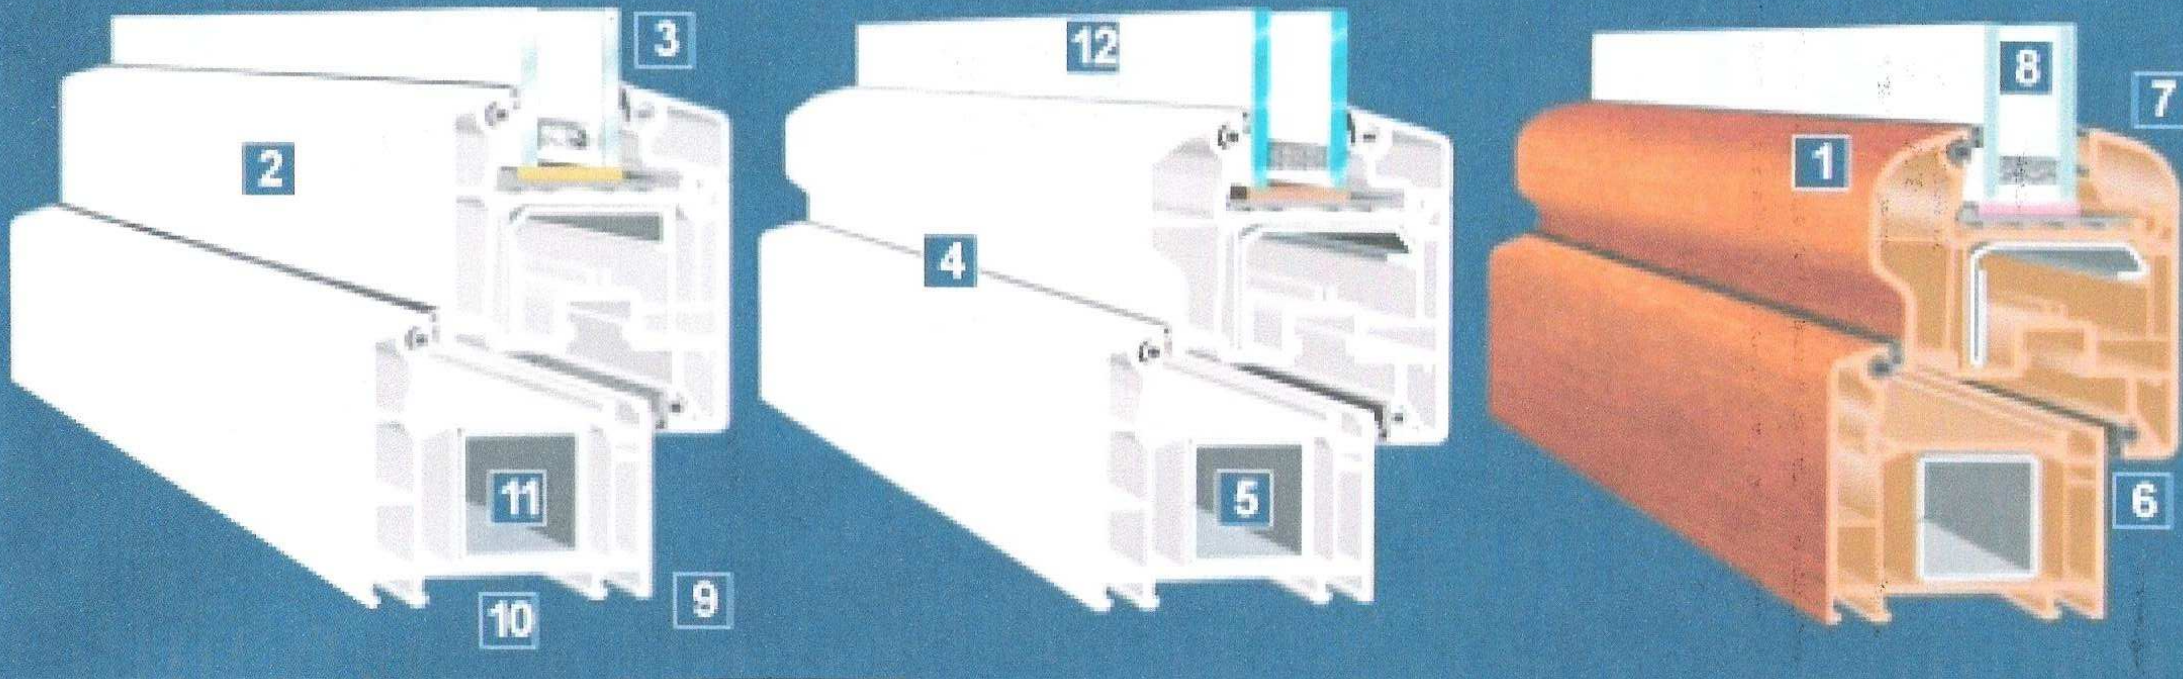

www.amigoSH.sk

Amigo SH, s.r.o., Továrenská 17, Sliač
tel./fax: 045/541 0721, 0905 495697
e-mail: amigosliac@gmail.com

www.okna-parkety.sk

- 1) Elegancia, vyznačujúca sa zaokrúhlenými kontúrami línie profilu znamená, že sa okná hodia do každého architektonického štýlu.
- 2) Rovné a hladké klasické tvary si nevyžadujú špeciálnu údržbu a sú ľahko čistiteľné.
- 3) Zaoblené zasklievacie lišty dodávajú krídlu jednoliaty lahodný vzhľad a teplý rámik znižuje riziko zarosovania skiel.
- 4) Profily krídla aj rámu okna majú výšku len 118mm, čo zabezpečuje dokonalé presvetlenie miestnosti vďaka väčšej ploche skla.
- 5) Päťkomorový alebo trojkomorový systém dokonale chráni pred hlukom a tiež chráni teplo v miestnosti.
- 6) Dve tesnenia zabezpečujú dokonalú ochranu proti nekontrolovanej výmene vzduchu, proti dažďovej vode a proti znečisteniu. Špeciálne membrány vytvárajú riadenú cirkuláciu vzduchu proti tvorbe plesní a potuchlinám v miestnosti (spolu s kovaním ROTO).
- 7) Pri farebných odtieňoch je profil zafarbený v celej svojej hrúbke, čo zvyšuje jeho odolnosť voči slnečnému svetlu a skrýva prípadné škrabance.
- 8) Možnosť osadenia skiel o hrúbke 14-42mm bez nutnosti použitia dodatočného profilu.
- 9) Celoobvodové kovanie zn. ROTO (Winkhaus autoPilot) sa vyznačuje spoľahlivosťou a jednoduchým ovládaním s poistkou proti vlámaniu.
- 10) Profily šírky 70mm vyrobené výlučne z originálneho plastu dodajú veľkú ochranu pred poveternostnými vplyvmi.
- 11) Uzavretá výstuž rámu z pozinkovanej ocele hrúbky až 2mm zabezpečuje ideálnu statiku a dlhú životnosť.
- 12) Profily svojou pevnosťou umožňujú vyrobiť krídlo až do šírky 1500mm.